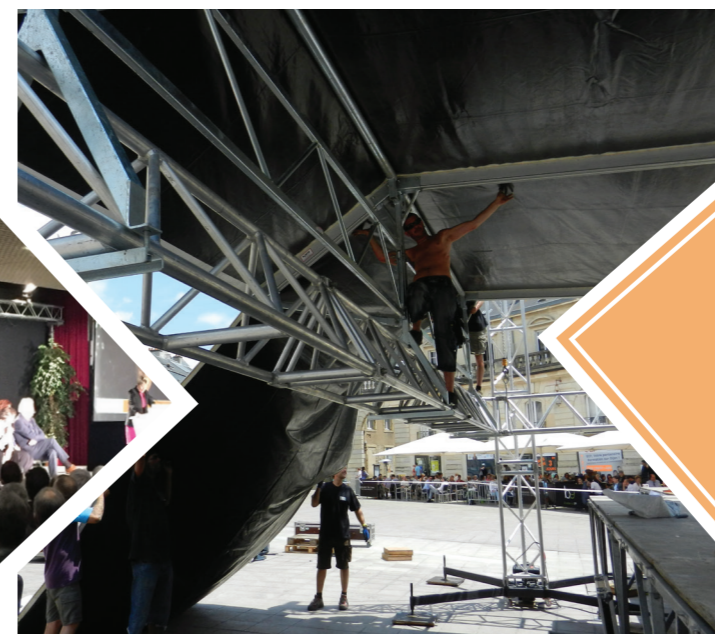

Mise en scene

TECHNIQUE ET PRODUCTION

Le partenaire idéal pour la location de votre matériel. Easy Sono c'est une offre étendue, regroupant le son, la lumière, la vidéo, les chapiteaux...

Nos techniciens sont présents pour répondre à l'ensemble de vos demandes, et sont capables de vous accompagner dans toutes vos manifestations, plus complexes les unes que les autres, grâce à des équipements sans cesse renouvelés.

WWW.EASYSONO.COM